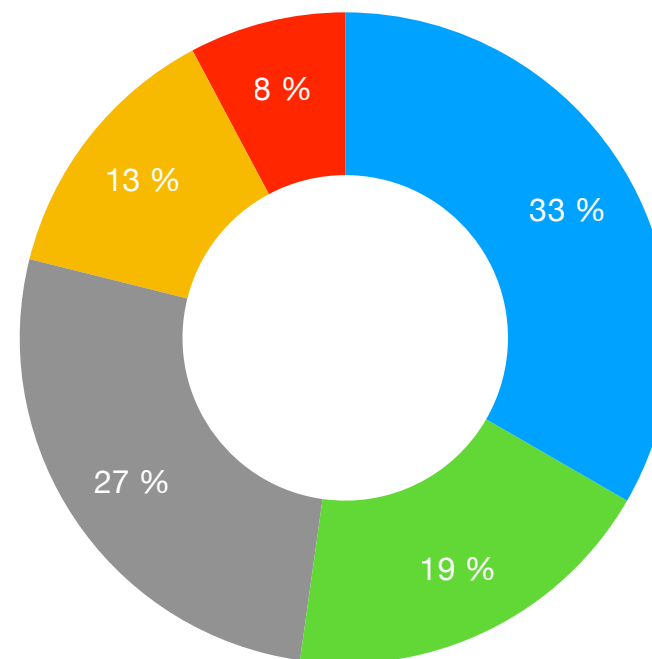

Presupuesto Exposición “Una galeria al aire libre”

Obras de Oli Berg - Exposicion de Febrero/Noviembre 2023

Hospital Cruz Roja, San Jose y Santa Adela, Madrid

Gastos	
Producción Obras artista	€ 1,500
Comunicación	€ 850
Transporte	€ 1,200
Montaje	€ 600
Seguro	€ 350
Digitalización	€ 500
Gestion	€ 1,000
Gastos totales	€ 6,000